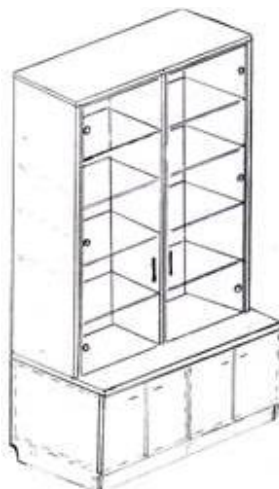

MĒBELES PĒC PASŪTĪJUMA

Sienas vitrīnas un plauktu varianti

1250 x 350/450 x h 2100