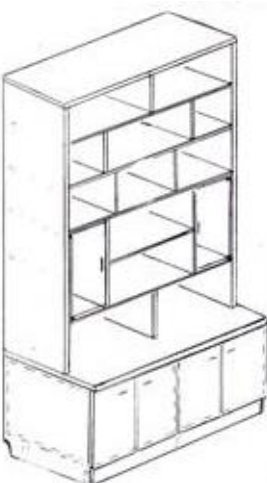

MĒBELES PĒC PASŪTĪJUMA

Sienas vitrīnas un plauktu varianti

1250 x 350/450 x h 2100