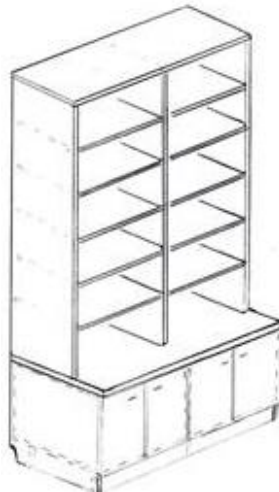

MĒBELES PĒC PASŪTĪJUMA

Sienas vitrīnas un plauktu varianti

1250 x 350/450 x h 2100