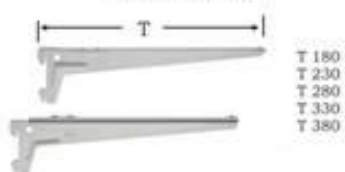

PROFIL SYSTEM PĒC PASŪTĪJUMA

APĢĒRBU APRĪKOJUMS

Sienas stienis

Kolonna

H 1500 - 2100

Uzkares lokveida stienis

Plauktu turētājs

Uzkares stienis