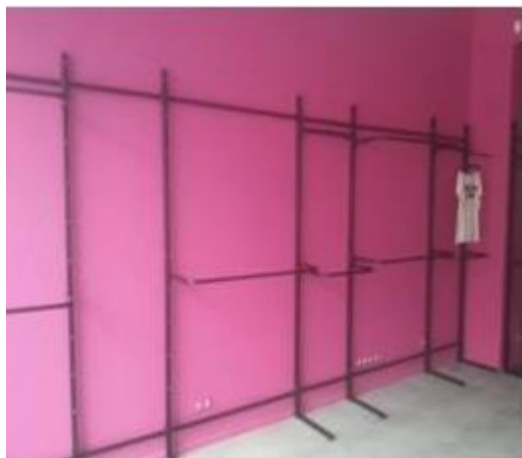

PROFIL SYSTEM PĒC PASŪTĪJUMA

APĢĒRBU APRĪKOJUMS

Sienas stienis

Kolonna

H 1500 - 2100

Uzkares lokveida stienis

Plauktu turētājs

Uzkares stienis