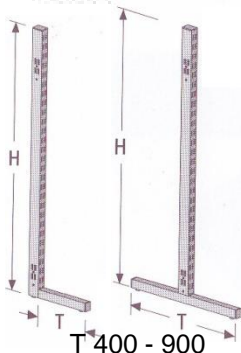

PROFIL SYSTEM PĒC PASŪTĪJUMA

APĢĒRBU APRĪKOJUMS

Sienas stienis

Kolonna

H 1500 - 2100

Uzkares lokveida stienis

Plauktu turētājs

Uzkares stienis