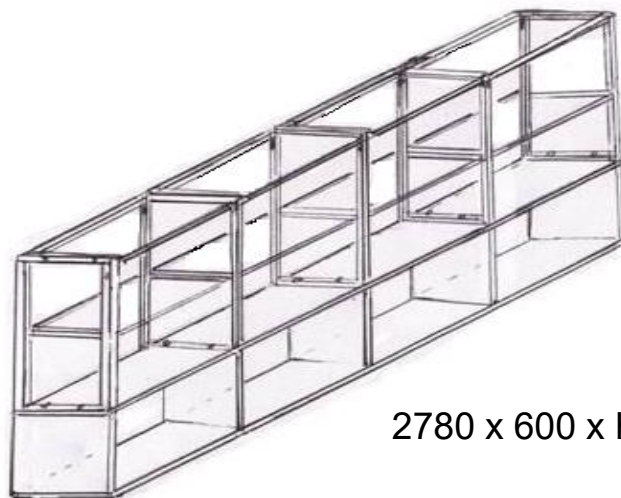

Модульная витрина на металлическом каркасе

2780 x 600 x h 1350

2780 x 600 x h 1350