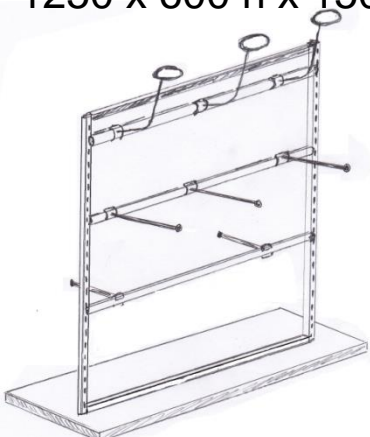

MĒBELES PĒC PASŪTĪJUMA

Profil System.

Многофункциональные модульные стенды

1250 x 600 h x 1500

2500 x 600 x h 2050

1250 x 600 h x 1500

1250 x 800 h x 1500

1250 x 800 h x 1500

1250 x 900 h x 1500

Cena uzrādīta bez PVN

Mob. +371 29163048