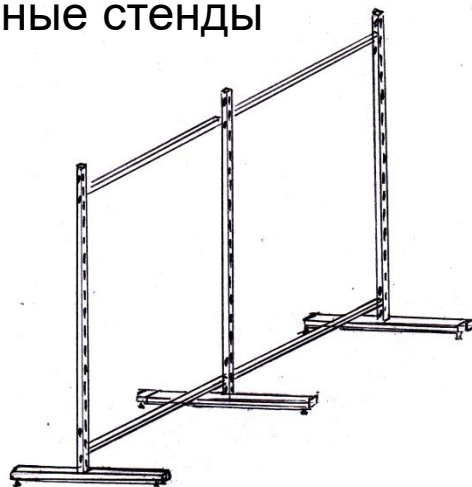

MĒBELES PĒC PASŪTĪJUMA

Profil System.

Многофункциональные модульные стенды

1250 x 600 h x 1500

2500 x 600 x h 2050

1250 x 600 h x 1500

1250 x 800 h x 1500

1250 x 800 h x 1500

1250 x 900 h x 1500

Cena uzrādīta bez PVN

Mob. +371 29163048